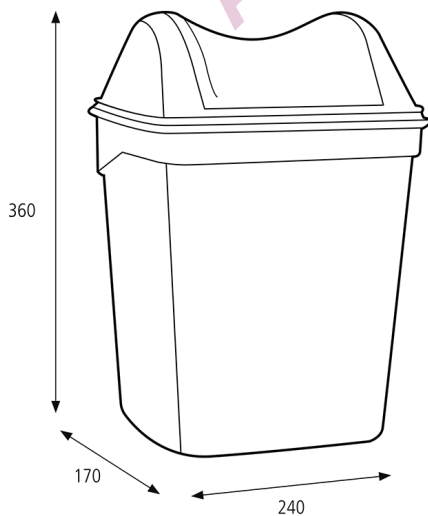

Katrin Poubelle pour l'hygiène féminine 8 l

92223

- Design compact avec capot rabattable.
- Disponible en blanc et noir, assorti au reste de la gamme de distributeurs Inclusive.
- Capacité de 8 l.
- Avec support mural en option.

ISO 9001 ISO 14001

Produit

x 240 mm
 y 360 mm
 z 170 mm

Noir

1,1 kg

Emballage pour le transport

x 265 mm
 y 305 mm
 z 190 mm

1

0,923 kg

6414300092223

Information concernant la palette

x 800 mm
 y 2285 mm
 z 1200 mm

112

128,676 kg

6414300092230

Dimensions