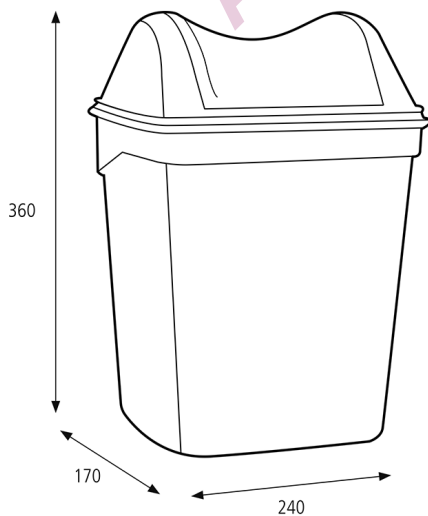

## Produit

x 240 mm  
 y 360 mm  
 z 170 mm

Blanc

1,1 kg

## Information concernant la palette

x 800 mm  
 y 2285 mm  
 z 1200 mm

112

128,676 kg

6414300091868

## Dimensions