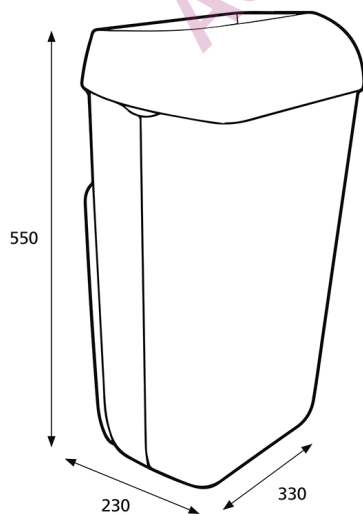

## Produit

x 330 mm  
 y 550 mm  
 z 230 mm

Noir

2,2 kg

## Information concernant la palette

x 800 mm  
 y 2285 mm  
 z 1200 mm

39

227,71 kg

6414300092278

## Dimensions