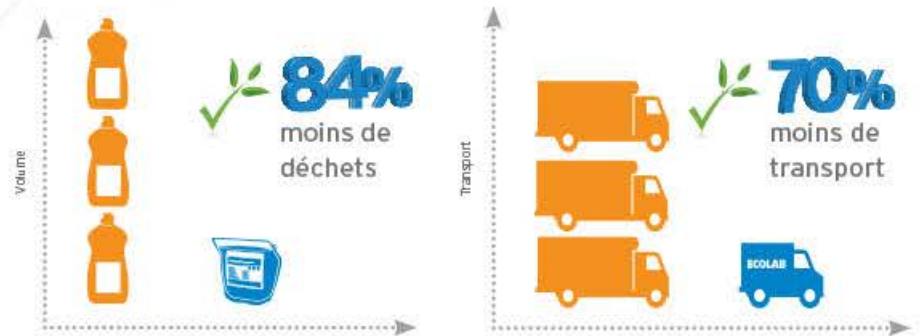

## Efficacité

- ▲ Tous usages : pour les lavages quotidiens, casseroles, assiettes, couverts, ustensiles, verres et toutes les surfaces lavables

## Sécurité

- ▲ Système fermé sans contact direct avec le produit concentré
- ▲ Utilisation sans équipement de protection individuelle

.....  
 Une poche  
 représente

# 333

jusqu'à évier  
 de 30 L  
 .....

## Durabilité

- Formules à haute concentration réduisant les coûts d'expédition
- Espace de stockage réduit

1. Remplissez l'évier avec de l'eau

2. Appuyez pour obtenir la dose correcte

3. Lavez la vaisselle