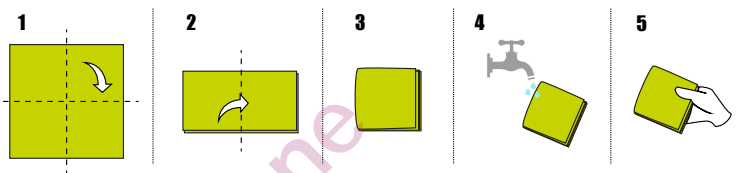

> Composition

100 % MICROFIBRE

- Polyester : ..... 80 %
- Polyamide : ..... 20 %

> Caractéristiques

- Grammage : ..... 200 g/m²
- Dimensions : ..... 38 x 38 cm (+/-1 cm)
- Coloris : ..... Bleu
- Technologie : ..... Microfibre (ne peluche pas)
- Gaufrage : ..... Lisse
- Finition : ..... Surjet fermé
- Finesse du fil : ..... 0,20 dTex
- Poids à sec : ..... 29 g (+/-1 g)
- Absorption (eau) : ..... 300 %
- Lavable en machine : ..... 60°C (+/- 300 fois)
- Résistance : ..... Détergents et désinfectants courants
- Rétrécissement : ..... +/-5%

> Précautions d'emploi

Éviter tout contact avec l'eau de javel. Ne pas utiliser d'adoucissant.

Nous recommandons un lavage à 60°C avec une lessive pour tissus colorés.

Utilisation réservée aux professionnels.

> Logistique

	100 pcs
Conditionnement	sachet de 5 pcs
Colis	100 (20 sach x 5)
Colis dimensions extérieures (cm)	41 x 20,5 x 23 H
Poids brut	3,83 kg
Code produit	017110

Parc d'Activités des Cortots
12, rue des Cortots - 21121 Fontaine-lès-Dijon
Tél. : 0810 026 826 - geh@geh.fr - www.geh.fr

ENTRETIEN GÉNÉRAL