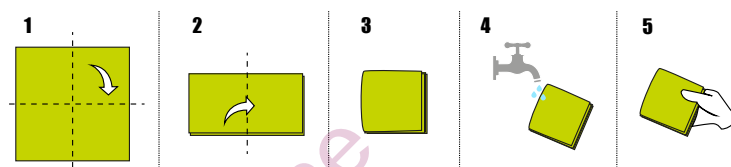

> Utilisation

Lavette microfibre tricot à usage long, lavable et réutilisable jusqu'à 300 fois. Elle conserve sa performance de nettoyage dans le temps. Utilisation à sec (dépoussiérante) ou humide (absorbante et dégraissante). Utilisée en milieu médical, en restauration, dans les collectivités, l'hôtellerie et les industries. Existe en 5 couleurs.