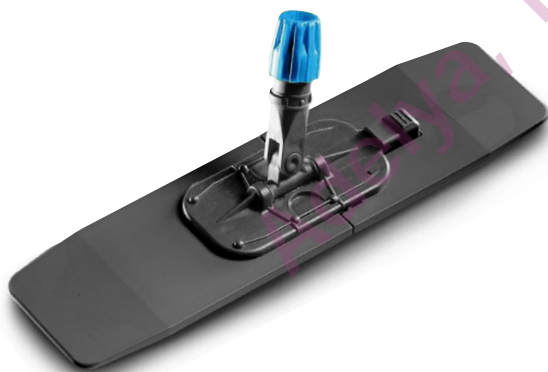

## SUPPORT À PLAT

Pour mop à poches  
pour lavage à plat

Léger et pratique

Maintien efficace de la mop  
pendant la durée d'utilisation

020117 - 40 cm  
020114 - 50 cm

### > Utilisation

Support de lavage à plat, pour dépeussier et nettoyer les surfaces lisses horizontales ou verticales : sol, mur, escalier. Résistance et utilisation longue durée.

### > Mode d'emploi

Les côtés du support se glissent dans les poches de la mop pour une fixation durable et facilité.