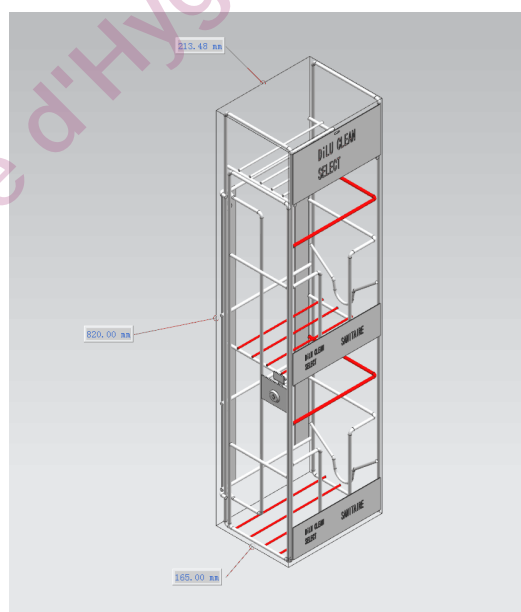

➤ Armoire en inox verrouillable pour bidon de 5L ou Bag in box

REF : 151M008

DESCRIPTION

- Armoire en inox verrouillable pour 2 bidons de 5L ou bag in box
- Se couple parfaitement avec nos gammes de centrale d'hygiène ou système de dilution

REFERENCES :

- REF 151M006 : ARMOIRE INOX COTE GAUCHE
- REF 151M007 : ARMOIRE INOX COTE DROIT
- REF 151M008 : ARMOIRE INOX COTE DROIT ET GAUCHE

CARACTERISTIQUES TECHNIQUES

Dimensions	Hauteur = 82 cm x Largeur = 21 cm x Profondeur = 16,5 cm
MATIERE	INOX 304