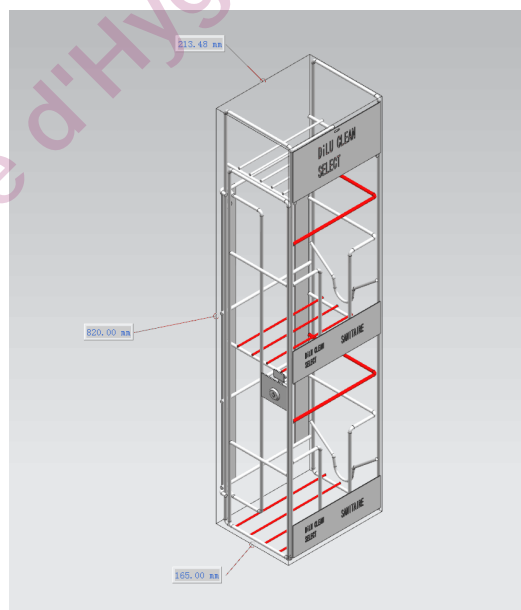

## ➤ Armoire en inox verrouillable pour bidon de 5L ou Bag in box

REF : 151M008

### DESCRIPTION

- Armoire en inox verrouillable pour 2 bidons de 5L ou bag in box
- Se couple parfaitement avec nos gammes de centrale d'hygiène ou système de dilution

### CARACTERISTIQUES TECHNIQUES

Dimensions	Hauteur = 82 cm x Largeur = 21 cm x Profondeur = 16,5 cm
MATIERE	INOX 304