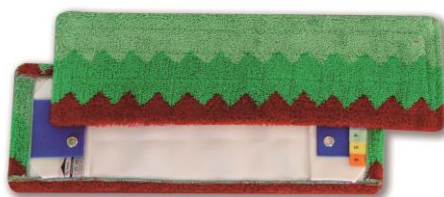

Bandeau Delta Poches et languettes

Le sens d'utilisation définit la fonction.
 → Dépoussiérage à sec ou humide
 ← Lavage ou lavage renforcé

Nom du produit

**Bandeau de lavage Delta
tri composition**

Dimensions	• 15x45 cm
Couleurs	• Vert foncé, vert clair, rouge
Points forts	<ul style="list-style-type: none"> • Fonction : Dépoussiérage, lavage, récurage et désinfection des sols, murs et plafonds • 6 Rubans de couleurs pour la traçabilité • Convient particulièrement aux sols adhérents : sols thermoplastiques • Dégraissage en profondeur des surfaces • Evite la formation de film chimique • Pouvoir couvrant dépoussiérage : jusqu'à 100 m² • Pouvoir couvrant lavage : jusqu'à 40m²
Principaux utilisateurs	• Tous secteurs d'activités
Conseil d'utilisation	<ul style="list-style-type: none"> • S'adapte sur les supports à poches ou languettes 40 cm • S'utilise mouillé, essoré ou pré imprégné (125ml = 20m² - 250ml = 40m²)

Surface nettoyée	20m ²	40m ²
Poids imprégné	265 gr	390 gr
Poids après utilisation	205 gr	202 gr
Restitution solution	60 ml	188 ml

Instruction de lavage

Important!! Ne pas utiliser avec des produits chlorés.

Caractéristiques techniques :

Composition	Bandeau tri-composition 20% polypropylène 40% polyester 40% microfibre (80%polyester – 20 % polyamide)
Poids	140 g
Poids au m ²	740g/m ²
Epaisseur	10mm
Taux d'absorption	220%
Conditionnement	<ul style="list-style-type: none"> • 5 unités par bande cartonnée • 100 unités par carton • 1 100 unités par palette (11 cartons)