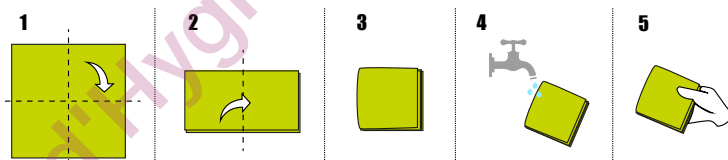

> Mode d'emploi

Laver la lavette avant la première utilisation.

Utilisation à sec : passer la lavette sur les surfaces à dépeussier.

Utilisation humide : humidifier légèrement la lavette et frotter la zone à nettoyer pour éliminer poussière et saleté.

Pour un nettoyage optimal, plier la lavette comme indiqué sur le dessin ci-dessous et utiliser l'ensemble des surfaces.

Laver à une température de 60°C avec une lessive pour tissus colorés.

> Composition

100 % POLYESTER RECYCLÉ

> Caractéristiques

- Poids : ± 49 g (+/-2g)
- Dimensions : 38 x 38 cm
- Coloris : Bleu, rose, vert, jaune
- Technologie : Microfibre (PET recyclé)
- Grammage : 340 g (+/- 5 %)
- Rétrécissement jusqu'à 5 %
- Absorption 400 %