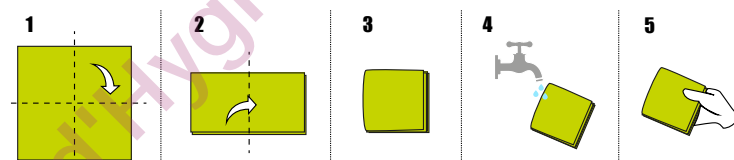

> Mode d'emploi

Laver la lavette avant la première utilisation.

Utilisation à sec : passer la lavette sur les surfaces à dépeussier.

Utilisation humide : humidifier légèrement la lavette et frotter la zone à nettoyer pour éliminer poussière et saleté.

Pour un nettoyage optimal, plier la lavette comme indiqué sur le dessin ci-dessous et utiliser l'ensemble des surfaces.

Laver à une température de 60°C avec une lessive pour tissus colorés.

> Composition

100 % POLYESTER RECYCLÉ

> Caractéristiques

- Poids : ± 49 g (+/-2g)
- Dimensions : 38 x 38 cm
- Coloris : Bleu, rose, vert, jaune
- Technologie : Microfibre (PET recyclé)
- Grammage : 340 g (+/- 5 %)
- Rétrécissement jusqu'à 5 %
- Absorption 400 %