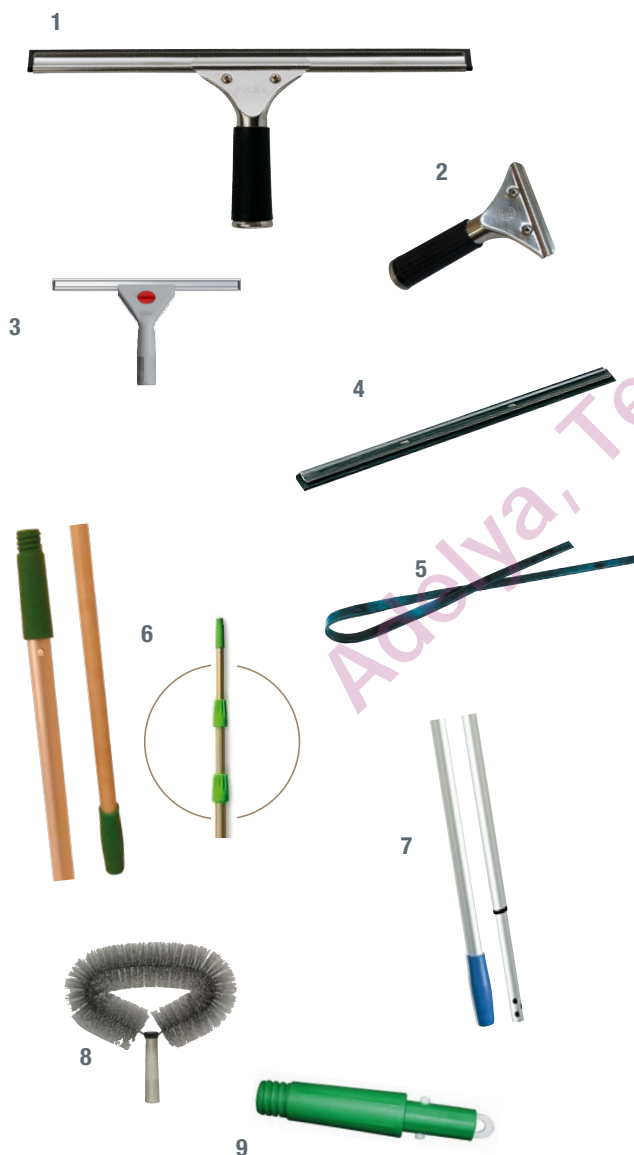

Pro cleaner®

MATÉRIEL VITRERIE STANDARD

> Utilisation

Tout le nécessaire pour nettoyer les vitres au quotidien.

REF	DESCRIPTION	CDT
RACLETTE COMPLÈTE		
1	Raclette pour nettoyer les vitres, en inox et caoutchouc, robuste et légère pour un usage au quotidien. Adaptable aux perches télescopiques.	
320344	35 CM	10 UNI
POIGNEE RACLETTE		
2	Poignée de maintien inox et caoutchouc.	
320203	15 X 9 CM - 120 G	10 UNI
RACLETTE A VITRE ABS GRIS		
3	Raclette vitres en ABS léger et résistant aux chocs. Poignée antidérapante et ergonomique adhère parfaitement à la vitre.	
320512	35 CM	10
320513	45 CM	10
BARRETTE		
4	Inox avec caoutchouc souple.	
320200	25 x 2,9 CM	25 UNI
320201	35 x 2,9 CM	25 UNI
320202	45 x 2,9 CM	25 UNI
CAOUTCHOUC DE RECHANGE SOUPLE		
5		
320205	25 CM	10 UNI
320206	35 CM	10 UNI
320207	45 CM	10 UNI
320208	92 CM	100 UNI
PERCHE TÉLESCOPIQUE EN 2 ET 3 PIÈCES		
6	Manche aluminium anodisé et poignée polypropylène rainurée bleue et trou de suspension. Jusqu'à 9 m de longueur. Idéale pour le nettoyage de vitres ou d'espaces difficilement accessibles. Réglage de la hauteur désirée par manchon tournant.	
EN 2 PIÈCES		
320213	Ø30 MM / 2 X 1,25 M	10 UNI
320231	Ø30 MM / 2 X 1,50 M	10 UNI
EN 3 PIÈCES		
320233	Ø48 MM / 3 X 2 M	10 UNI
MANCHE TÉLESCOPIQUE ALUMINIUM - À TROUS - 23,5 MM		
7	Poignée de maintien inox et caoutchouc.	
020341	2 X 1 M	20 UNI
TÊTE DE LOUP OVALE		
8	En polyéthylène haute densité, fil galvanisé et PVC.	
320215	DIM. 35 X 37 X 9,5 CM	10 UNI
CÔNE TERMINAL POUR PERCHE À VISSER		
9	En nylon 6 et en acier. POUR PERCHE A VISSER Facilite la préemption des déchets sans se baisser, poignée ergonomique.	
320235	13,2 CM	10 UNI