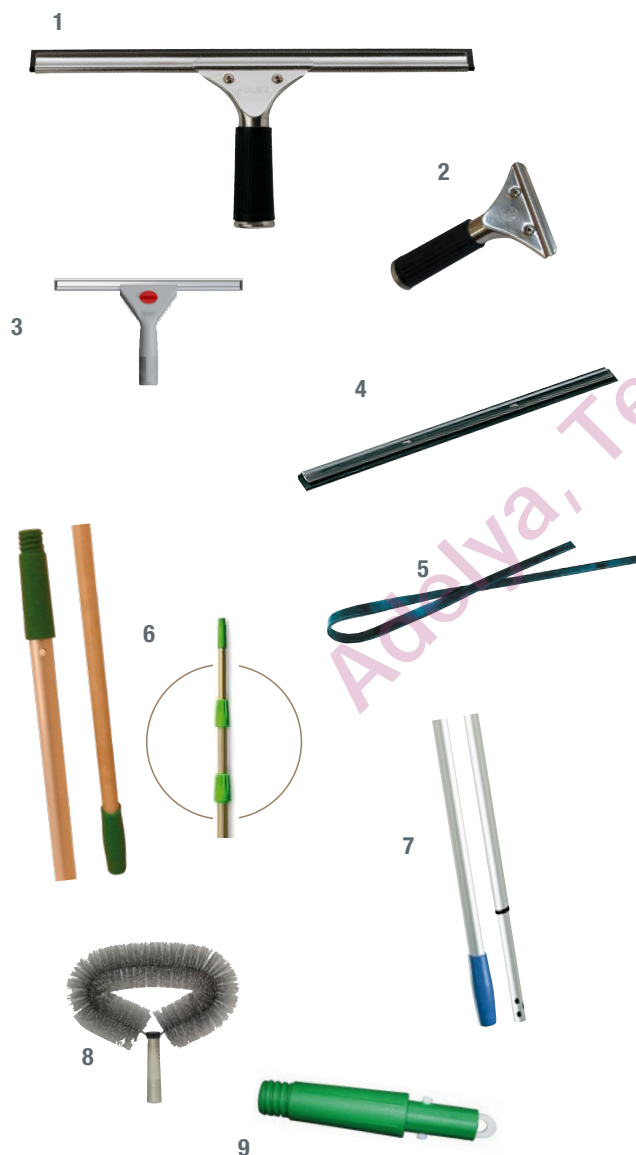

### > Utilisation

Tout le nécessaire pour nettoyer les vitres au quotidien.

REF	DESCRIPTION	CDT
<b>RACLETTE COMPLÈTE</b>		
1	Raclette pour nettoyer les vitres, en inox et caoutchouc, robuste et légère pour un usage au quotidien. Adaptable aux perches télescopiques.	
320344	35 CM	10 UNI
<b>POIGNEE RACLETTE</b>		
2	Poignée de maintien inox et caoutchouc.	
320203	15 X 9 CM - 120 G	10 UNI
<b>RACLETTE A VITRE ABS GRIS</b>		
3	Raclette vitres en ABS léger et résistant aux chocs. Poignée antidérapante et ergonomique adhère parfaitement à la vitre.	
320512	35 CM	10
320513	45 CM	10
<b>BARRETTE</b>		
4	Inox avec caoutchouc souple.	
320200	25 x 2,9 CM	25 UNI
320201	35 x 2,9 CM	25 UNI
320202	45 x 2,9 CM	25 UNI
<b>CAOUTCHOUC DE RECHANGE SOUPLE</b>		
5		
320205	25 CM	10 UNI
320206	35 CM	10 UNI
320207	45 CM	10 UNI
320208	92 CM	100 UNI
<b>PERCHE TÉLESCOPIQUE EN 2 ET 3 PIÈCES</b>		
6	Manche aluminium anodisé et poignée polypropylène rainurée bleue et trou de suspension. Jusqu'à 9 m de longueur. Idéale pour le nettoyage de vitres ou d'espaces difficilement accessibles. Réglage de la hauteur désirée par manchon tournant.	
<b>EN 2 PIÈCES</b>		
320213	Ø30 MM / 2 X 1,25 M	10 UNI
320231	Ø30 MM / 2 X 1,50 M	10 UNI
<b>EN 3 PIÈCES</b>		
320233	Ø48 MM / 3 X 2 M	10 UNI
<b>MANCHE TÉLESCOPIQUE ALUMINIUM - À TROUS - 23,5 MM</b>		
7	Poignée de maintien inox et caoutchouc.	
020341	2 X 1 M	20 UNI
<b>TÊTE DE LOUP OVALE</b>		
8	En polyéthylène haute densité, fil galvanisé et PVC.	
320215	DIM. 35 X 37 X 9,5 CM	10 UNI
<b>CÔNE TERMINAL POUR PERCHE À VISSER</b>		
9	En nylon 6 et en acier. <b>POUR PERCHE A VISSER</b> Facilite la préemption des déchets sans se baisser, poignée ergonomique.	
320235	13,2 CM	10 UNI