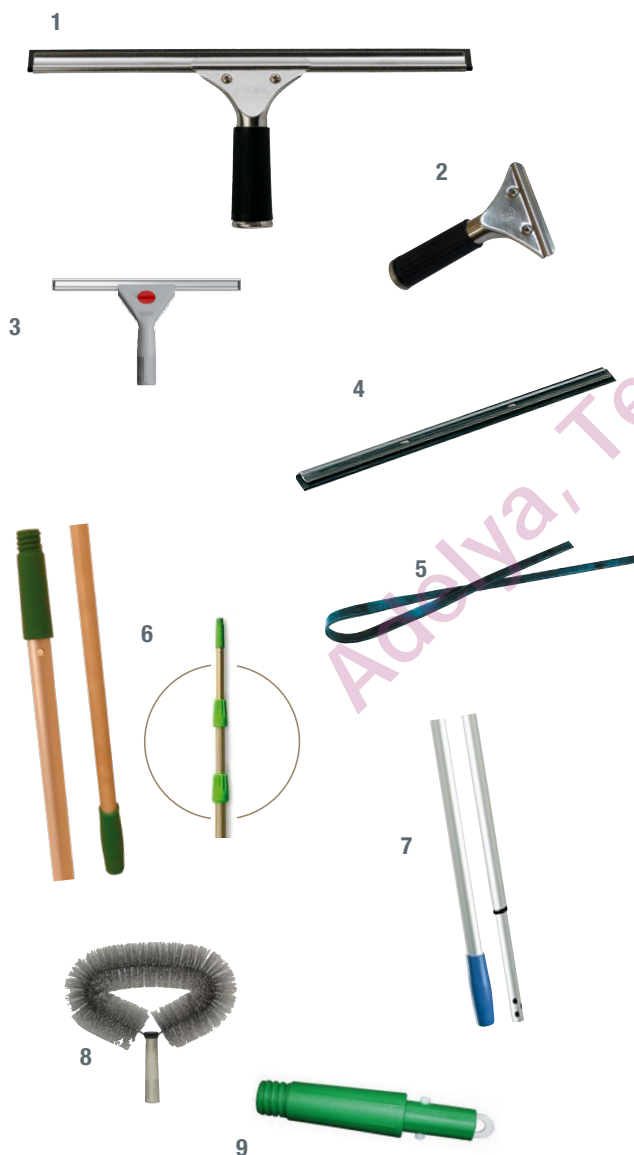

Pro cleaner®

MATÉRIEL VITRERIE STANDARD

> Utilisation

Tout le nécessaire pour nettoyer les vitres au quotidien.

REF	DESCRIPTION	CDT
1 RACLETTE COMPLÈTE Raclette pour nettoyer les vitres, en inox et caoutchouc, robuste et légère pour un usage au quotidien. Adaptable aux perches télescopiques.		
320344	35 CM	10 UNI
2 POIGNEE RACLETTE Poignée de maintien inox et caoutchouc.		
320203	15 X 9 CM - 120 G	10 UNI
3 RACLETTE A VITRE ABS GRIS Raclette vitres en ABS léger et résistant aux chocs. Poignée antidérapante et ergonomique adhère parfaitement à la vitre.		
320512	35 CM	10
320513	45 CM	10
4 BARRETTE Inox avec caoutchouc souple.		
320200	25 x 2,9 CM	25 UNI
320201	35 x 2,9 CM	25 UNI
320202	45 x 2,9 CM	25 UNI
5 CAOUTCHOUC DE RECHANGE SOUPLE		
320205	25 CM	10 UNI
320206	35 CM	10 UNI
320207	45 CM	10 UNI
320208	92 CM	100 UNI
6 PERCHE TÉLESCOPIQUE EN 2 ET 3 PIÈCES Manche aluminium anodisé et poignée polypropylène rainurée bleue et trou de suspension. Jusqu'à 9 m de longueur. Idéale pour le nettoyage de vitres ou d'espaces difficilement accessibles. Réglage de la hauteur désirée par manchon tournant.		
EN 2 PIÈCES		
320213	Ø30 MM / 2 X 1,25 M	10 UNI
320231	Ø30 MM / 2 X 1,50 M	10 UNI
EN 3 PIÈCES		
320233	Ø48 MM / 3 X 2 M	10 UNI
7 MANCHE TÉLESCOPIQUE ALUMINIUM - À TROUS - 23,5 MM Poignée de maintien inox et caoutchouc.		
020341	2 X 1 M	20 UNI
8 TÊTE DE LOUP OVALE En polyéthylène haute densité, fil galvanisé et PVC.		
320215	DIM. 35 X 37 X 9,5 CM	10 UNI
9 CÔNE TERMINAL POUR PERCHE À VISSER En nylon 6 et en acier. POUR PERCHE À VISSER Facilite la préemption des déchets sans se baisser, poignée ergonomique.		
320235	13,2 CM	10 UNI