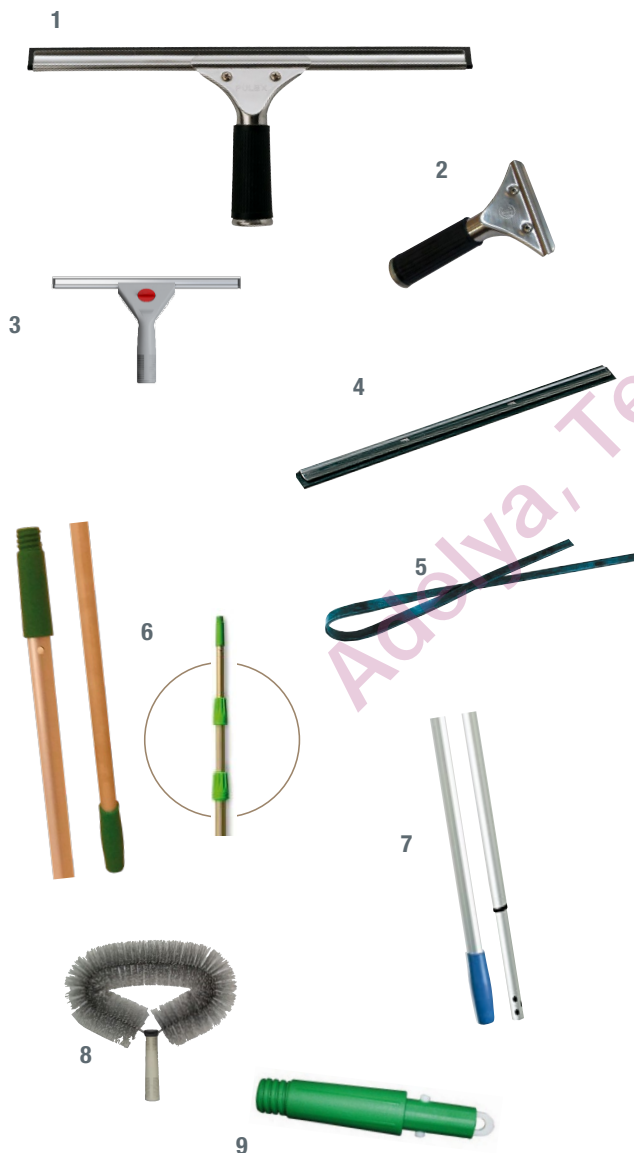

Pro cleaner®

MATÉRIEL VITRERIE STANDARD

> Utilisation

Tout le nécessaire pour nettoyer les vitres au quotidien.

REF	DESCRIPTION	CDT
RACLETTE COMPLÈTE		
1	Raclette pour nettoyer les vitres, en inox et caoutchouc, robuste et légère pour un usage au quotidien. Adaptable aux perches télescopiques.	
320344	35 CM	10 UNI
POIGNEE RACLETTE		
2	Poignée de maintien inox et caoutchouc.	
320203	15 X 9 CM - 120 G	10 UNI
RACLETTE A VITRE ABS GRIS		
3	Raclette vitres en ABS léger et résistant aux chocs. Poignée antidérapante et ergonomique adhère parfaitement à la vitre.	
320512	35 CM	10
320513	45 CM	10
BARRETTE		
4	Inox avec caoutchouc souple.	
320200	25 x 2,9 CM	25 UNI
320201	35 x 2,9 CM	25 UNI
320202	45 x 2,9 CM	25 UNI
CAOUTCHOUC DE RECHANGE SOUPLE		
5		
320205	25 CM	10 UNI
320206	35 CM	10 UNI
320207	45 CM	10 UNI
320208	92 CM	100 UNI
PERCHE TÉLESCOPIQUE EN 2 ET 3 PIÈCES		
6	Manche aluminium anodisé et poignée polypropylène rainurée bleue et trou de suspension. Jusqu'à 9 m de longueur. Idéale pour le nettoyage de vitres ou d'espaces difficilement accessibles. Réglage de la hauteur désirée par manchon tournant.	
EN 2 PIÈCES		
320213	Ø30 MM / 2 X 1,25 M	10 UNI
320231	Ø30 MM / 2 X 1,50 M	10 UNI
EN 3 PIÈCES		
320233	Ø48 MM / 3 X 2 M	10 UNI
MANCHE TÉLESCOPIQUE ALUMINIUM - À TROUS - 23,5 MM		
7	Poignée de maintien inox et caoutchouc.	
020341	2 X 1 M	20 UNI
TÊTE DE LOUP OVALE		
8	En polyéthylène haute densité, fil galvanisé et PVC.	
320215	DIM. 35 X 37 X 9,5 CM	10 UNI
CÔNE TERMINAL POUR PERCHE À VISSER		
9	En nylon 6 et en acier. POUR PERCHE A VISSER Facilite la préemption des déchets sans se baisser, poignée ergonomique.	
320235	13,2 CM	10 UNI