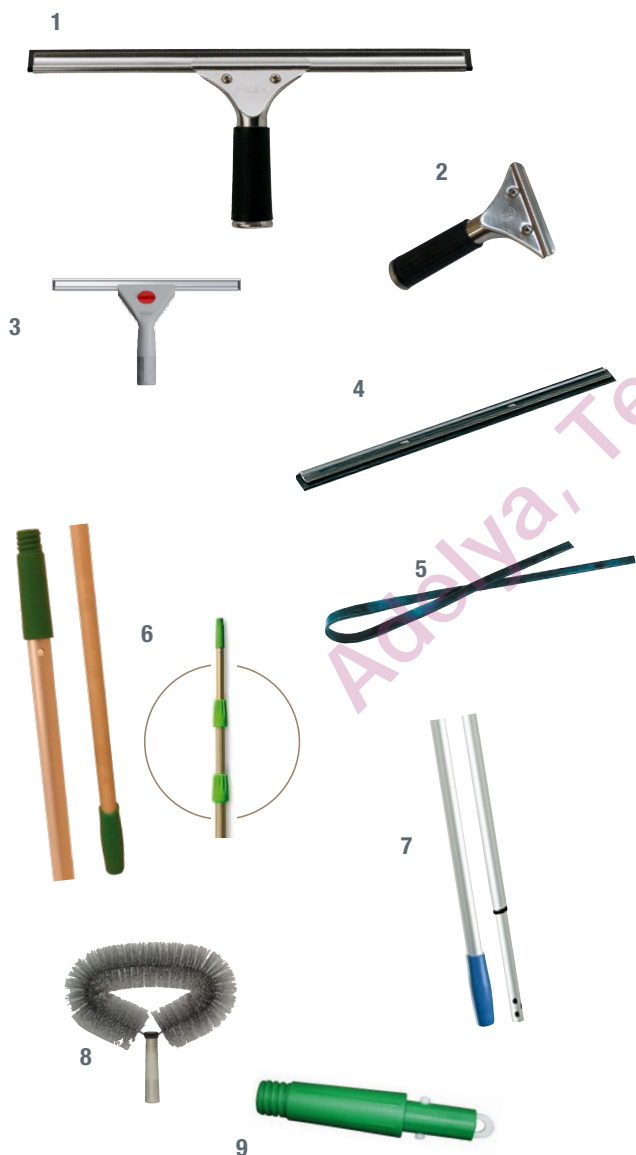

Pro cleaner®

MATÉRIEL VITRERIE STANDARD

> Utilisation

Tout le nécessaire pour nettoyer les vitres au quotidien.

REF	DESCRIPTION	CDT
RACLETTE COMPLÈTE		
1	Raclette pour nettoyer les vitres, en inox et caoutchouc, robuste et légère pour un usage au quotidien. Adaptable aux perches télescopiques.	
320344	35 CM	10 UNI
POIGNEE RACLETTE		
2	Poignée de maintien inox et caoutchouc.	
320203	15 X 9 CM - 120 G	10 UNI
RACLETTE A VITRE ABS GRIS		
3	Raclette vitres en ABS léger et résistant aux chocs. Poignée antidérapante et ergonomique adhère parfaitement à la vitre.	
320512	35 CM	10
320513	45 CM	10
BARRETTE		
4	Inox avec caoutchouc souple.	
320200	25 x 2,9 CM	25 UNI
320201	35 x 2,9 CM	25 UNI
320202	45 x 2,9 CM	25 UNI
CAOUTCHOUC DE RECHANGE SOUPLE		
5		
320205	25 CM	10 UNI
320206	35 CM	10 UNI
320207	45 CM	10 UNI
320208	92 CM	100 UNI
PERCHE TÉLESCOPIQUE EN 2 ET 3 PIÈCES		
6	Manche aluminium anodisé et poignée polypropylène rainurée bleue et trou de suspension. Jusqu'à 9 m de longueur. Idéale pour le nettoyage de vitres ou d'espaces difficilement accessibles. Réglage de la hauteur désirée par manchon tournant.	
EN 2 PIÈCES		
320213	Ø30 MM / 2 X 1,25 M	10 UNI
320231	Ø30 MM / 2 X 1,50 M	10 UNI
EN 3 PIÈCES		
320233	Ø48 MM / 3 X 2 M	10 UNI
MANCHE TÉLESCOPIQUE ALUMINIUM - À TROUS - 23,5 MM		
7	Poignée de maintien inox et caoutchouc.	
020341	2 X 1 M	20 UNI
TÊTE DE LOUP OVALE		
8	En polyéthylène haute densité, fil galvanisé et PVC.	
320215	DIM. 35 X 37 X 9,5 CM	10 UNI
CÔNE TERMINAL POUR PERCHE À VISSER		
9	En nylon 6 et en acier. POUR PERCHE A VISSER Facilite la préemption des déchets sans se baisser, poignée ergonomique.	
320235	13,2 CM	10 UNI