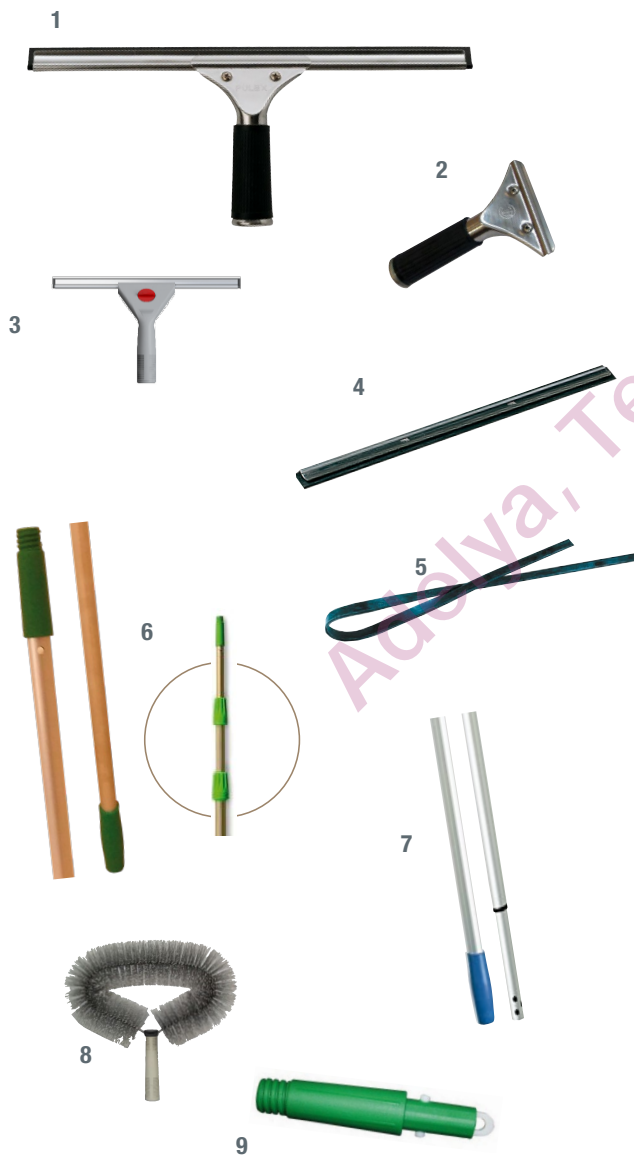

### > Utilisation

Tout le nécessaire pour nettoyer les vitres au quotidien.

REF	DESCRIPTION	CDT
<b>RACLETTE COMPLÈTE</b>		
1	Raclette pour nettoyer les vitres, en inox et caoutchouc, robuste et légère pour un usage au quotidien. Adaptable aux perches télescopiques.	
320344	35 CM	10 UNI
<b>POIGNEE RACLETTE</b>		
2	Poignée de maintien inox et caoutchouc.	
320203	15 X 9 CM - 120 G	10 UNI
<b>RACLETTE A VITRE ABS GRIS</b>		
3	Raclette vitres en ABS léger et résistant aux chocs. Poignée antidérapante et ergonomique adhère parfaitement à la vitre.	
320512	35 CM	10
320513	45 CM	10
<b>BARRETTE</b>		
4	Inox avec caoutchouc souple.	
320200	25 x 2,9 CM	25 UNI
320201	35 x 2,9 CM	25 UNI
320202	45 x 2,9 CM	25 UNI
<b>CAOUTCHOUC DE RECHANGE SOUPLE</b>		
5		
320205	25 CM	10 UNI
320206	35 CM	10 UNI
320207	45 CM	10 UNI
320208	92 CM	100 UNI
<b>PERCHE TÉLESCOPIQUE EN 2 ET 3 PIÈCES</b>		
6	Manche aluminium anodisé et poignée polypropylène rainurée bleue et trou de suspension. Jusqu'à 9 m de longueur. Idéale pour le nettoyage de vitres ou d'espaces difficilement accessibles. Réglage de la hauteur désirée par manchon tournant.	
<b>EN 2 PIÈCES</b>		
320213	Ø30 MM / 2 X 1,25 M	10 UNI
320231	Ø30 MM / 2 X 1,50 M	10 UNI
<b>EN 3 PIÈCES</b>		
320233	Ø48 MM / 3 X 2 M	10 UNI
<b>MANCHE TÉLESCOPIQUE ALUMINIUM - À TROUS - 23,5 MM</b>		
7	Poignée de maintien inox et caoutchouc.	
020341	2 X 1 M	20 UNI
<b>TÊTE DE LOUP OVALE</b>		
8	En polyéthylène haute densité, fil galvanisé et PVC.	
320215	DIM. 35 X 37 X 9,5 CM	10 UNI
<b>CÔNE TERMINAL POUR PERCHE À VISSER</b>		
9	En nylon 6 et en acier. <b>POUR PERCHE À VISSER</b> Facilite la préemption des déchets sans se baisser, poignée ergonomique.	
320235	13,2 CM	10 UNI