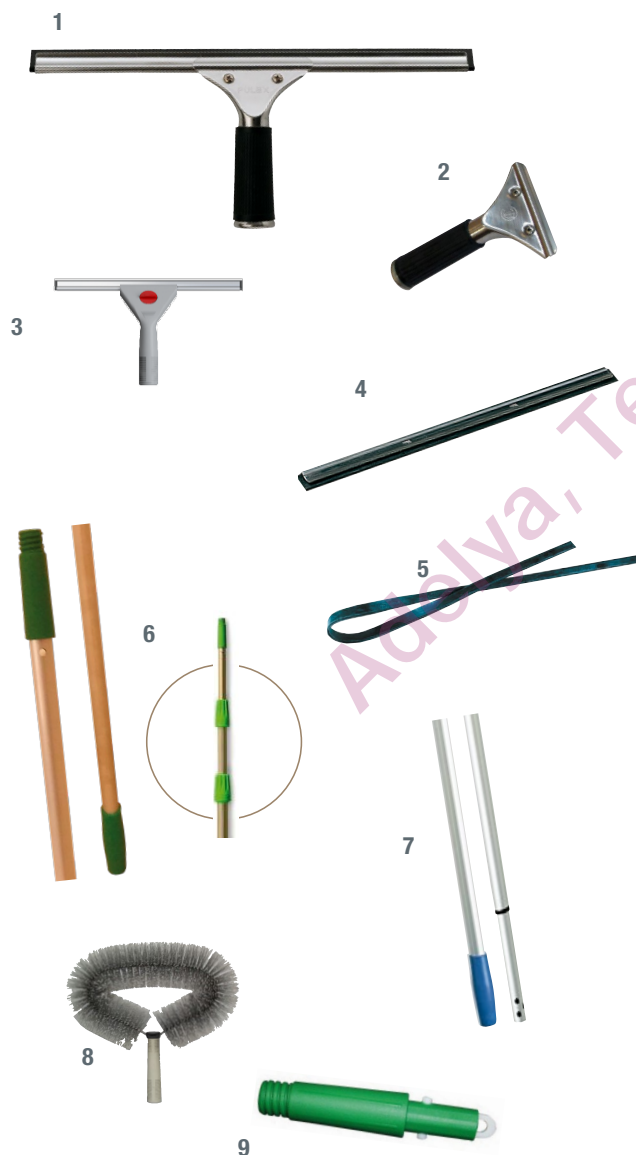

Pro cleaner®

MATÉRIEL VITRERIE STANDARD

> Utilisation

Tout le nécessaire pour nettoyer les vitres au quotidien.

REF	DESCRIPTION	CDT
1 RACLETTE COMPLÈTE Raclette pour nettoyer les vitres, en inox et caoutchouc, robuste et légère pour un usage au quotidien. Adaptable aux perches télescopiques.		
320344	35 CM	10 UNI
2 POIGNEE RACLETTE Poignée de maintien inox et caoutchouc.		
320203	15 X 9 CM - 120 G	10 UNI
3 RACLETTE A VITRE ABS GRIS Raclette vitres en ABS léger et résistant aux chocs. Poignée antidérapante et ergonomique adhère parfaitement à la vitre.		
320512	35 CM	10
320513	45 CM	10
4 BARRETTE Inox avec caoutchouc souple.		
320200	25 x 2,9 CM	25 UNI
320201	35 x 2,9 CM	25 UNI
320202	45 x 2,9 CM	25 UNI
5 CAOUTCHOUC DE RECHANGE SOUPLE		
320205	25 CM	10 UNI
320206	35 CM	10 UNI
320207	45 CM	10 UNI
320208	92 CM	100 UNI
6 PERCHE TÉLESCOPIQUE EN 2 ET 3 PIÈCES Manche aluminium anodisé et poignée polypropylène rainurée bleue et trou de suspension. Jusqu'à 9 m de longueur. Idéale pour le nettoyage de vitres ou d'espaces difficilement accessibles. Réglage de la hauteur désirée par manchon tournant.		
EN 2 PIÈCES		
320213	Ø30 MM / 2 X 1,25 M	10 UNI
320231	Ø30 MM / 2 X 1,50 M	10 UNI
EN 3 PIÈCES		
320233	Ø48 MM / 3 X 2 M	10 UNI
7 MANCHE TÉLESCOPIQUE ALUMINIUM - À TROUS - 23,5 MM Poignée de maintien inox et caoutchouc.		
020341	2 X 1 M	20 UNI
8 TÊTE DE LOUP OVALE En polyéthylène haute densité, fil galvanisé et PVC.		
320215	DIM. 35 X 37 X 9,5 CM	10 UNI
9 CÔNE TERMINAL POUR PERCHE À VISSER En nylon 6 et en acier. POUR PERCHE À VISSER Facilite la préemption des déchets sans se baisser, poignée ergonomique.		
320235	13,2 CM	10 UNI