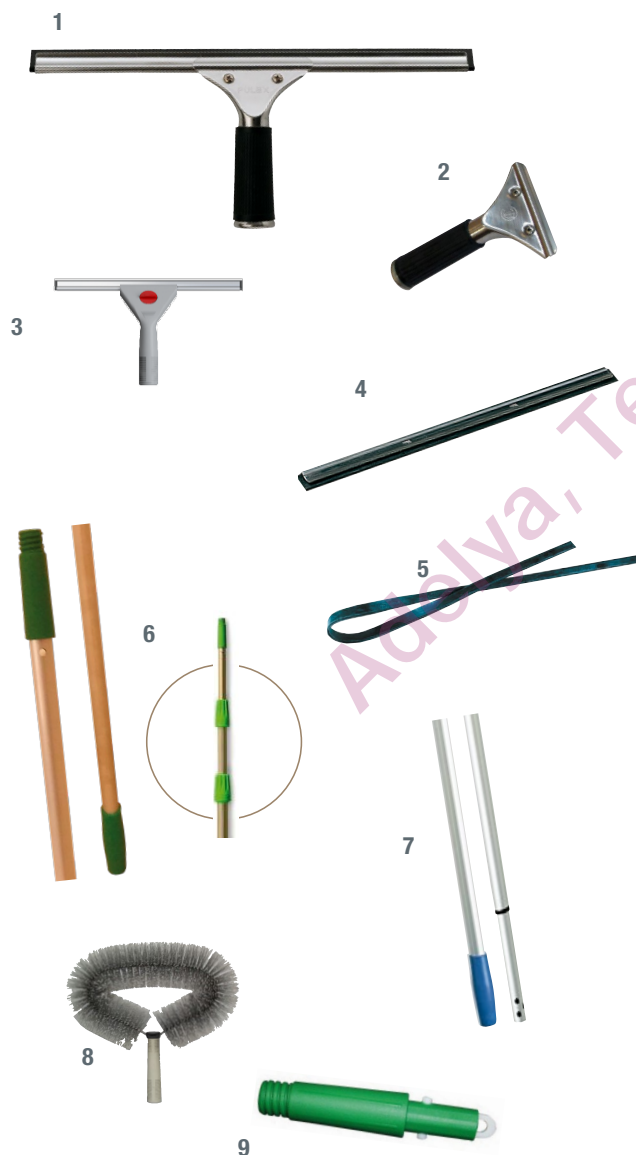

Pro cleaner®

MATÉRIEL VITRERIE STANDARD

> Utilisation

Tout le nécessaire pour nettoyer les vitres au quotidien.

REF	DESCRIPTION	CDT
RACLETTE COMPLÈTE		
1	Raclette pour nettoyer les vitres, en inox et caoutchouc, robuste et légère pour un usage au quotidien. Adaptable aux perches télescopiques.	
320344	35 CM	10 UNI
POIGNEE RACLETTE		
2	Poignée de maintien inox et caoutchouc.	
320203	15 X 9 CM - 120 G	10 UNI
RACLETTE A VITRE ABS GRIS		
3	Raclette vitres en ABS léger et résistant aux chocs. Poignée antidérapante et ergonomique adhère parfaitement à la vitre.	
320512	35 CM	10
320513	45 CM	10
BARRETTE		
4	Inox avec caoutchouc souple.	
320200	25 x 2,9 CM	25 UNI
320201	35 x 2,9 CM	25 UNI
320202	45 x 2,9 CM	25 UNI
CAOUTCHOUC DE RECHANGE SOUPLE		
5		
320205	25 CM	10 UNI
320206	35 CM	10 UNI
320207	45 CM	10 UNI
320208	92 CM	100 UNI
PERCHE TÉLESCOPIQUE EN 2 ET 3 PIÈCES		
6	Manche aluminium anodisé et poignée polypropylène rainurée bleue et trou de suspension. Jusqu'à 9 m de longueur. Idéale pour le nettoyage de vitres ou d'espaces difficilement accessibles. Réglage de la hauteur désirée par manchon tournant.	
EN 2 PIÈCES		
320213	Ø30 MM / 2 X 1,25 M	10 UNI
320231	Ø30 MM / 2 X 1,50 M	10 UNI
EN 3 PIÈCES		
320233	Ø48 MM / 3 X 2 M	10 UNI
MANCHE TÉLESCOPIQUE ALUMINIUM - À TROUS - 23,5 MM		
7	Poignée de maintien inox et caoutchouc.	
020341	2 X 1 M	20 UNI
TÊTE DE LOUP OVALE		
8	En polyéthylène haute densité, fil galvanisé et PVC.	
320215	DIM. 35 X 37 X 9,5 CM	10 UNI
CÔNE TERMINAL POUR PERCHE À VISSER		
9	En nylon 6 et en acier. POUR PERCHE A VISSER Facilite la préemption des déchets sans se baisser, poignée ergonomique.	
320235	13,2 CM	10 UNI